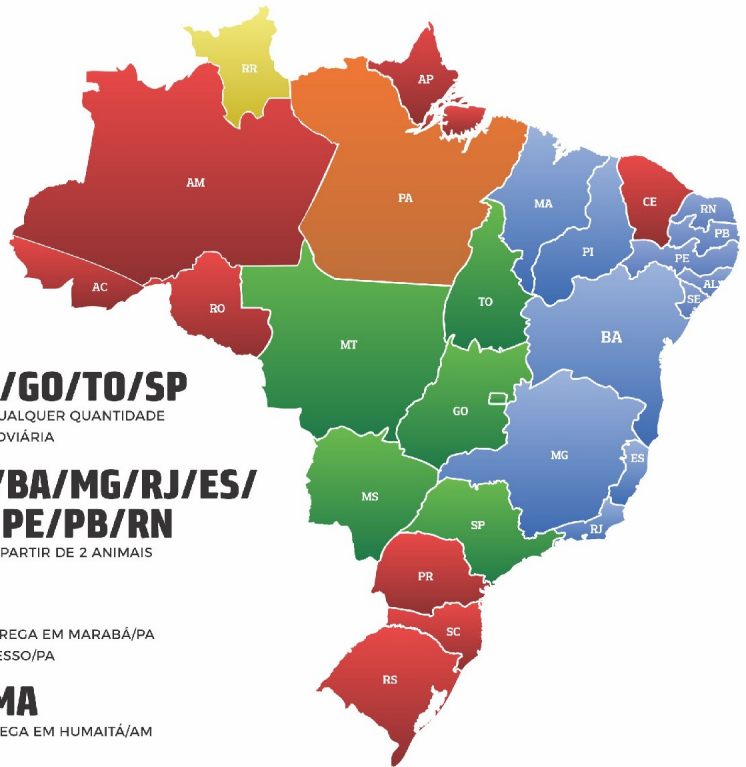

O.E.	Lote	Qtd	Raca	Animais	Peso	PE	Vendedor	OBS
174º	183	1	Nelore PC	5961 CARPA	760 kg	38 cm	Carpa Serrana	Bateria 17 3 Touros 760,7 kg • 37 cm
175º	184	1	Nelore PC	5862 CARPA	786 kg	37 cm	Carpa Serrana	
176º	185	1	Nelore PC	6047 CARPA	736 kg	36 cm	Carpa Serrana	
177º	186	1	Nelore PC	6028 CARPA	896 kg	41 cm	Carpa Serrana	Bateria 18 3 Touros 872 kg • 38,7 cm
178º	187	1	Nelore PC	5908 CARPA	856 kg	36 cm	Carpa Serrana	
179º	188	1	Nelore PC	5872 CARPA	864 kg	39 cm	Carpa Serrana	
180º	176	1	Nelore PO	5838 CARPA	950 kg	41 cm	Carpa Serrana	
181º	179	1	Nelore PO	ITACHI CARPA	1080 kg	45 cm	Carpa Serrana	

Condições de pagamento:

- 30 parcelas (1+29), sendo:
01 parcela à vista + 29 parcelas iguais mensais.

- À vista, com 8% de desconto.

Comissão de compra:

8% sobre o valor da batida do martelo.

MT/MS/GO/TO/SP
FRETE GRÁTIS QUALQUER QUANTIDADE
NA MALHA RODOVIÁRIA

**MA/PI/BA/MG/RJ/ES/
SE/AL/PE/PB/RN**
FRETE GRÁTIS À PARTIR DE 2 ANIMAIS

PARÁ
PONTOS DE ENTREGA EM MARABÁ/PA
E NOVO PROGRESSO/PA

RORAIMA
PONTO DE ENTREGA EM HUMAITÁ/AM

**ESTADOS NÃO
ATENDIDOS**

**CARGA FECHADA (14 ANIMAIS)
FRETE GRÁTIS NA MALHA RODOVIÁRIA NACIONAL**